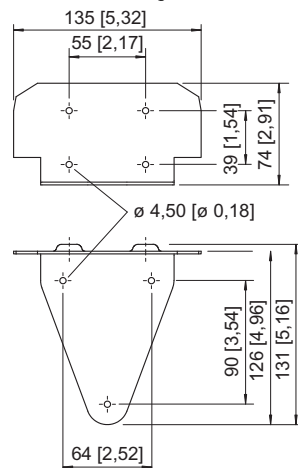

Esquema de taladro para soporte