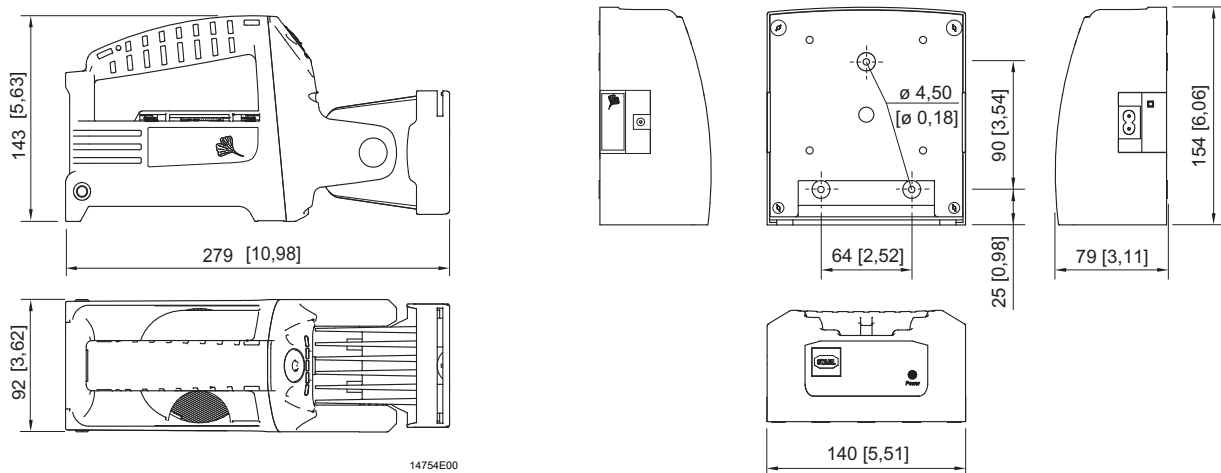

Lámparas

 luz principal LED: 3 W
 luz parásita LED: 0,5 W

Temperatura ambiental

-20 ... +50 °C

Temperatura de almacenamiento

-20 ... +50 °C

Esquema de medidas (todas las medidas en mm [pulgadas]) – Se reserva el derecho a modificaciones