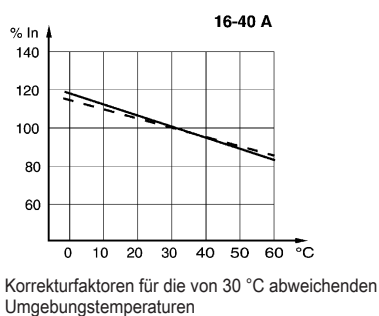

Umgebungsbedingungen

Umgebungstemperatur	-20 °C ... 60 °C
---------------------	------------------

Mechanische Daten

Schutzart (IP)	IP20
Gehäusematerial	Epoxidharz

8562/54-6045-160 Art. Nr. 276770

Mechanische Daten

Länge	156 mm
Länge Zoll	6,14 in
Einbautiefe	117 mm
Einbautiefe Zoll	4,61 in
Gewicht	3,97 lb

Technische Zeichnung – Änderungen vorbehalten

Fehlersignalkontakt 1 Wechsler mit Resetfunktion für Fehlersignal
(nur für Typen 8562/54-2465-160-4 und 8562/54-2475-4: nach Auslösen des Schalters kann der Fehlermeldekontakt manuell zurückgesetzt werden)