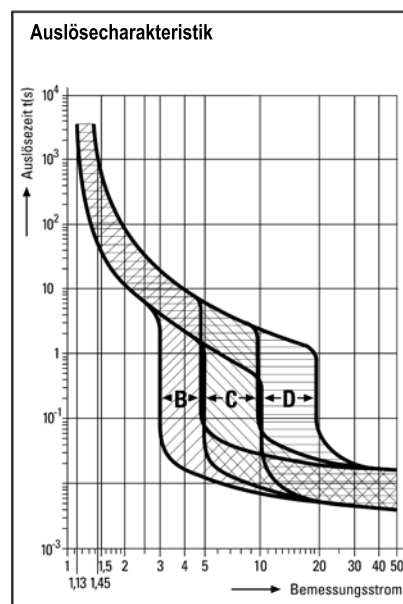

Elektrische Daten

Bemessungsbetriebsspannung AC	400 V
Bemessungsbetriebsstrom	16 A
Bemessungsbetriebsstrom	16 A
Bemessungsschaltvermögen	10 kA
Spannungsart	AC
Hilfskontakte	Fehlersignal
N-Pol vorhanden	Nein
Auslösecharakteristik	C
Polzahl	4

Umgebungsbedingungen

Umgebungstemperatur	-20 °C ... 60 °C
---------------------	------------------

Mechanische Daten

Schutzart (IP)	IP20
Gehäusematerial	Epoxidharz

8562/54-6045-160 Art. Nr. 276770

Mechanische Daten

Länge	156 mm
Länge Zoll	6,14 in
Einbautiefe	117 mm
Einbautiefe Zoll	4,61 in
Gewicht	3,97 lb

Technische Zeichnung – Änderungen vorbehalten

Fehlersignalkontakt 1 Wechsler mit Resetfunktion für Fehlersignal
(nur für Typen 8562/54-2465-160-4 und 8562/54-2475-4: nach Auslösen des Schalters kann der Fehlermeldekontakt manuell zurückgesetzt werden)