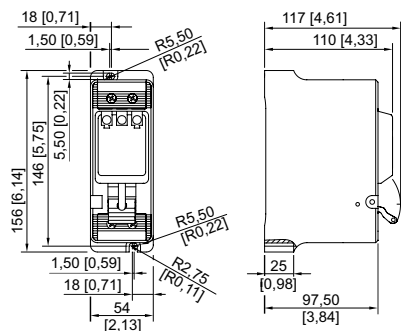

Umgebungsbedingungen

Umgebungstemperatur	-20 °C ... 60 °C
---------------------	------------------

Mechanische Daten

Schutzart (IP)	IP20
----------------	------

8562/52-1045-040 Art. Nr. 214847

Mechanische Daten

Gehäusematerial	Epoxidharz
Breite	54 mm
Länge	156 mm
Länge Zoll	6,14 in
Einbautiefe	117 mm
Einbautiefe Zoll	4,61 in
Gewicht	2,65 lb

Technische Zeichnung – Änderungen vorbehalten

Korrekturfaktoren für die von 30 °C abweichenden Umgebungstemperaturen

Maßzeichnung (alle Maße in mm [Zoll]) – Änderungen vorbehalten

8562/52

Änderungen der technischen Daten, Maße, Gewichte, Konstruktionen und der Liefermöglichkeiten bleiben vorbehalten. Die Abbildungen sind unverbindlich.