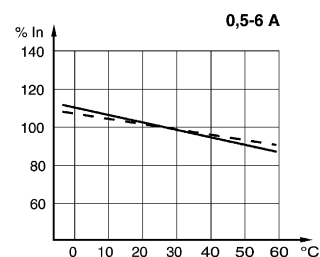

Umgebungsbedingungen

Umgebungstemperatur	-20 °C ... 60 °C
---------------------	------------------

Mechanische Daten

Schutzart (IP)	IP20
----------------	------

8562/52-1045-040 Art. Nr. 214847

Mechanische Daten

Gehäusematerial	Epoxidharz
Breite	54 mm
Länge	156 mm
Länge Zoll	6,14 in
Einbautiefe	117 mm
Einbautiefe Zoll	4,61 in
Gewicht	2,65 lb

Technische Zeichnung – Änderungen vorbehalten

Korrekturfaktoren für die von 30 °C abweichenden Umgebungstemperaturen