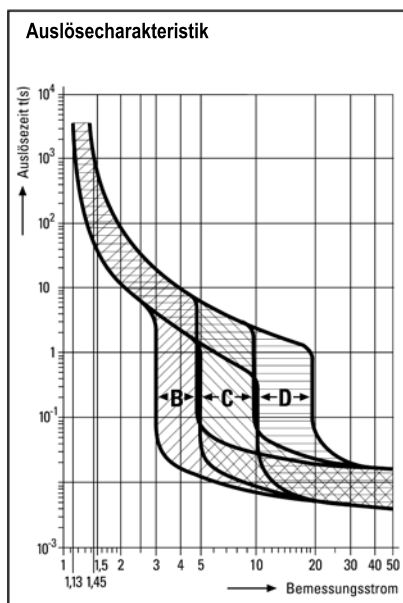

Umgebungsbedingungen

Umgebungstemperatur	-20 °C ... 60 °C
---------------------	------------------

Mechanische Daten

Schutzart (IP)	IP20
----------------	------

8562/52-1045-040 Art. Nr. 214847

Mechanische Daten

Gehäusematerial	Epoxidharz
Breite	54 mm
Länge	156 mm
Länge Zoll	6,14 in
Einbautiefe	117 mm
Einbautiefe Zoll	4,61 in
Gewicht	2,65 lb

Technische Zeichnung – Änderungen vorbehalten

Korrekturfaktoren für die von 30 °C abweichenden Umgebungstemperaturen