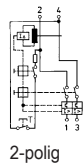

Technische Zeichnung – Änderungen vorbehalten

Korrekturfaktoren für die von 30 °C abweichenden Umgebungstemperaturen