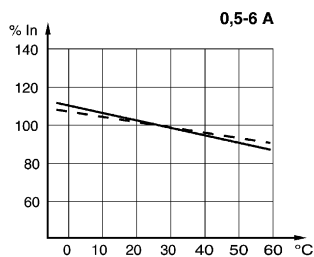

Komponenten für die Systemtechnik

Fehlerstrom Leitungsschutzschalter

Leitungsschutzschalter

8562/54-2274-060 Art. Nr. 214992

Mechanische Daten

Länge	156 mm
Länge Zoll	6,14 in
Einbautiefe	125 mm
Einbautiefe Zoll	4,92 in
Gewicht	3,97 lb

Technische Zeichnung – Änderungen vorbehalten

Korrekturfaktoren für die von 30 °C abweichenden Umgebungstemperaturen