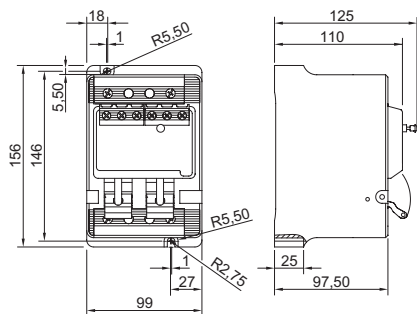

#### Mechanische Daten

Länge	156 mm
Länge Zoll	6,14 in
Einbautiefe	125 mm
Einbautiefe Zoll	4,92 in
Gewicht	3,97 lb

#### Maßzeichnung (alle Maße in mm [Zoll]) – Änderungen vorbehalten

8562/54-..., 2-polig mit Hilfskontakt

Änderungen der technischen Daten, Maße, Gewichte, Konstruktionen und der Liefermöglichkeiten bleiben vorbehalten. Die Abbildungen sind unverbindlich.