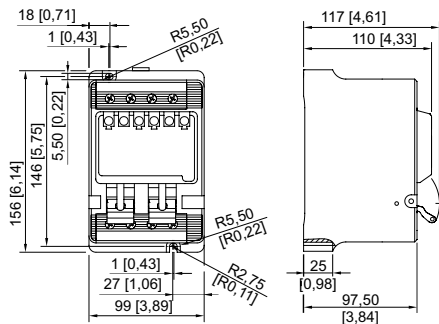

Umgebungsbedingungen

Umgebungstemperatur	-20 °C ... 60 °C
---------------------	------------------

Mechanische Daten

Schutzart (IP)	IP20
Gehäusematerial	Epoxidharz

8562/54-3044-100 Art. Nr. 215060

Mechanische Daten

Länge	156 mm
Länge Zoll	6,14 in
Einbautiefe	117 mm
Einbautiefe Zoll	4,61 in
Gewicht	3,97 lb

Technische Zeichnung – Änderungen vorbehalten

Korrekturfaktoren für die von 30 °C abweichenden Umgebungstemperaturen

Hilfskontakt 1 Wechsler

Maßzeichnung (alle Maße in mm [Zoll]) – Änderungen vorbehalten

8562/54

Änderungen der technischen Daten, Maße, Gewichte, Konstruktionen und der Liefermöglichkeiten bleiben vorbehalten. Die Abbildungen sind unverbindlich.