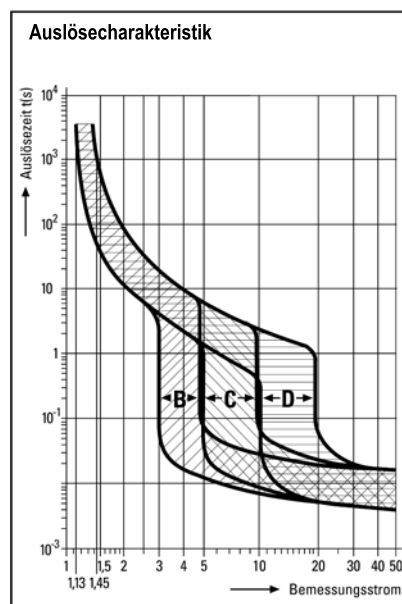

Elektrische Daten

Bemessungsbetriebsspannung AC	400 V
Bemessungsbetriebsstrom	10 A
Bemessungsbetriebsstrom	10 A
Bemessungsschaltvermögen	10 kA
Spannungsart	AC
Hilfskontakte	1 Wechsler
N-Pol vorhanden	Nein
Auslösecharakteristik	C
Polzahl	3

Umgebungsbedingungen

Umgebungstemperatur	-20 °C ... 60 °C
---------------------	------------------

Mechanische Daten

Schutzart (IP)	IP20
Gehäusematerial	Epoxidharz

8562/54-3044-100 Art. Nr. 215060

Mechanische Daten

Länge	156 mm
Länge Zoll	6,14 in
Einbautiefe	117 mm
Einbautiefe Zoll	4,61 in
Gewicht	3,97 lb

Technische Zeichnung – Änderungen vorbehalten

Korrekturfaktoren für die von 30 °C abweichenden Umgebungstemperaturen