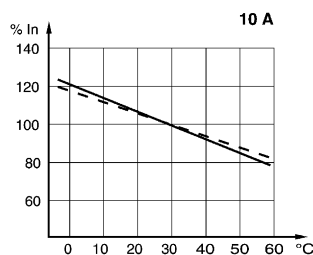

Umgebungsbedingungen

Umgebungstemperatur	-20 °C ... 60 °C
---------------------	------------------

Mechanische Daten

Schutzart (IP)	IP20
Gehäusematerial	Epoxidharz

8562/54-3044-100 Art. Nr. 215060

Mechanische Daten

Länge	156 mm
Länge Zoll	6,14 in
Einbautiefe	117 mm
Einbautiefe Zoll	4,61 in
Gewicht	3,97 lb

Technische Zeichnung – Änderungen vorbehalten

Korrekturfaktoren für die von 30 °C abweichenden Umgebungstemperaturen