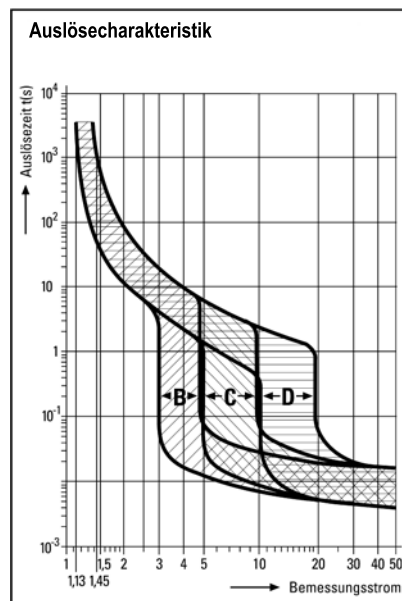

#### Mechanische Daten

Schutzart (IP)	IP20
Gehäusematerial	Epoxidharz
Länge	156 mm

8562/54-4040-400 Art. Nr. 215089

### Mechanische Daten

Länge Zoll	6,14 in
Einbautiefe	117 mm
Einbautiefe Zoll	4,61 in
Gewicht	3,97 lb

### Technische Zeichnung – Änderungen vorbehalten

3-polig + N

Korrekturfaktoren für die von 30 °C abweichenden Umgebungstemperaturen