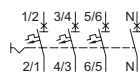

8562/54-4040-400 Art. Nr. 215089

Mechanische Daten

Länge Zoll	6,14 in
Einbautiefe	117 mm
Einbautiefe Zoll	4,61 in
Gewicht	3,97 lb

Technische Zeichnung – Änderungen vorbehalten

3-polig + N