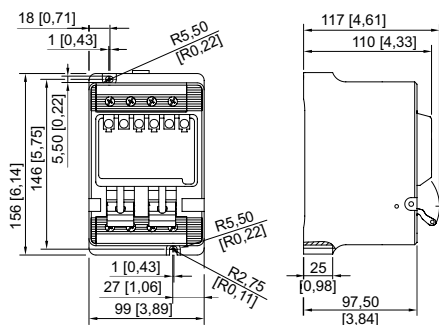

#### Mechanische Daten

Schutzart (IP)	IP20
Gehäusematerial	Epoxidharz
Länge	156 mm

8562/54-4040-400 Art. Nr. 215089

### Mechanische Daten

Länge Zoll	6,14 in
Einbautiefe	117 mm
Einbautiefe Zoll	4,61 in
Gewicht	3,97 lb

### Technische Zeichnung – Änderungen vorbehalten

3-polig + N

Korrekturfaktoren für die von 30 °C abweichenden Umgebungstemperaturen

### Maßzeichnung (alle Maße in mm [Zoll]) – Änderungen vorbehalten

8562/54

Änderungen der technischen Daten, Maße, Gewichte, Konstruktionen und der Liefermöglichkeiten bleiben vorbehalten. Die Abbildungen sind unverbindlich.