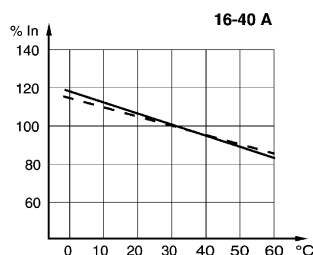

8562/54-4040-400 Art. Nr. 215089

Mechanische Daten

Länge Zoll	6,14 in
Einbautiefe	117 mm
Einbautiefe Zoll	4,61 in
Gewicht	3,97 lb

Technische Zeichnung – Änderungen vorbehalten

3-polig + N

Korrekturfaktoren für die von 30 °C abweichenden Umgebungstemperaturen