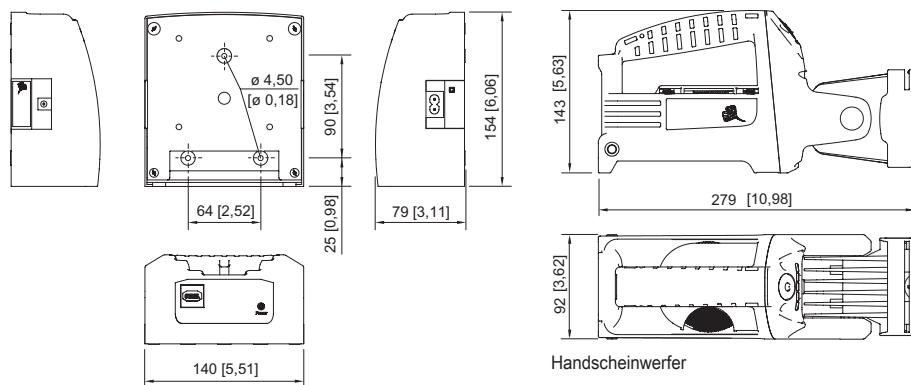

L148/1111-100 Art. Nr. 225000

Mechanische Daten

Gewicht 3,42 lb

Komponenten

Batterie-Ausführung Blei-Vlies-Akku, wartungsfrei, 6 V, 4 Ah

Maßzeichnung (alle Maße in mm [Zoll]) – Änderungen vorbehalten

Ladesessel

Zubehör

Adapter für Fremdladesessel

zum Laden des Handscheinwerfers im Ladesessel KFZ90 und LG443

Art. Nr.

212701

Ersatzteile

Ladesessel

für 6148 (12 – 30 V DC und 110 – 240 V AC)

für L148 (12 – 30 V DC und 110 – 240 V AC)

Art. Nr.

209688

225781

Änderungen der technischen Daten, Maße, Gewichte, Konstruktionen und der Liefermöglichkeiten bleiben vorbehalten. Die Abbildungen sind unverbindlich.