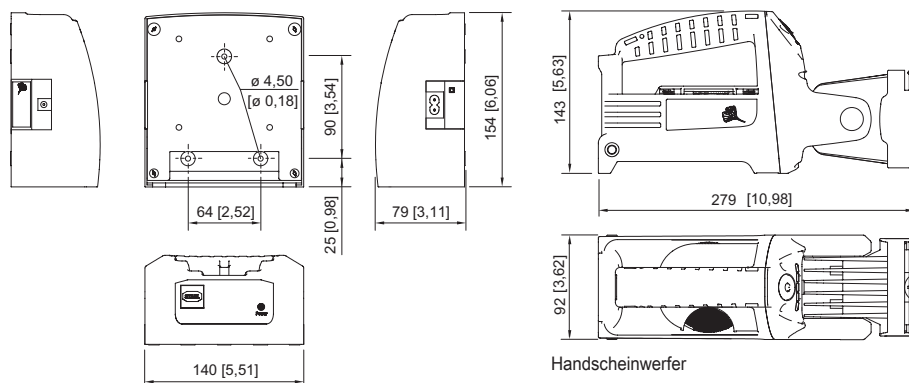

Beleuchtung

LED Handscheinwerfer Komplettsset

L148/1111-111 Art. Nr. 225779

Mechanische Daten

Länge	279 mm
Neigbarkeit des Scheinwerferkopfes	vorn: 100°, hinten: 90°
Gewicht	1.8 kg
Gewicht	3,97 lb

Komponenten

Stecker	Euro-Stecker, 2-polig
Batterie-Ausführung	Blei-Vlies-Akku, wartungsfrei, 6 V, 4 Ah

Maßzeichnung (alle Maße in mm [Zoll]) – Änderungen vorbehalten

Ladesessel

Zubehör

Adapter für Fremdladesessel

zum Laden des Handscheinwerfers im Ladesessel KFZ90 und LG443

Art. Nr.

212701

Ersatzteile

Ladesessel

für 6148 (12 – 30 V DC und 110 – 240 V AC)

für L148 (12 – 30 V DC und 110 – 240 V AC)

Art. Nr.

209688

225781

Änderungen der technischen Daten, Maße, Gewichte, Konstruktionen und der Liefermöglichkeiten bleiben vorbehalten. Die Abbildungen sind unverbindlich.