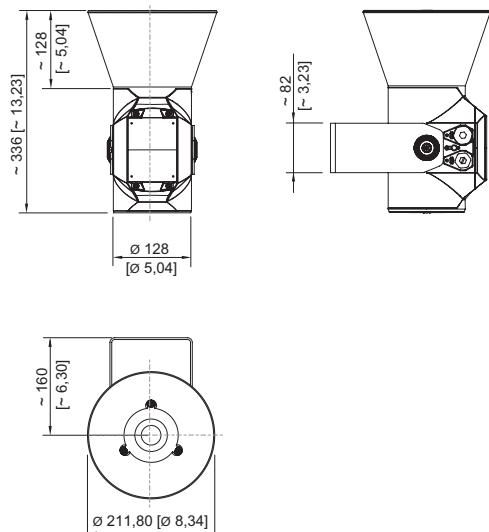

## Mechanische Daten

Schutzart IP (IEC 60598)	IP66
Anschlussraum-Ausführung	Ex e
Gehäusematerial	Aluminium, pulverbeschichtet, seewasserbeständig
Gehäuse Farbe	rot, ähnlich RAL 3020
Silikonfreiheit	Silikonhaltig
Material Horn	PC/PBT
Anschlussklemmen eindrätig max.	4 mm <sup>2</sup>
Anschlussklemmen feindrätig max.	2,5 mm <sup>2</sup>
Breite	211,8 mm
Höhe	336 mm
Länge	211,8 mm
Befestigung	U-Bügel
Gewicht	8.05 kg
Gewicht	17,75 lb

## Montage / Installation

Anschlussart	Push in
Material Befestigungsteile	Edelstahl

## Maßzeichnung (alle Maße in mm [Zoll]) – Änderungen vorbehalten

YA60/3 Direktionales Horn