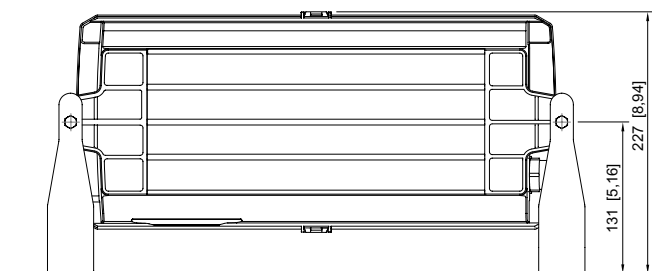

con soporte de fijación