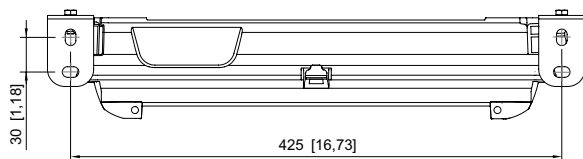

con soporte de fijación