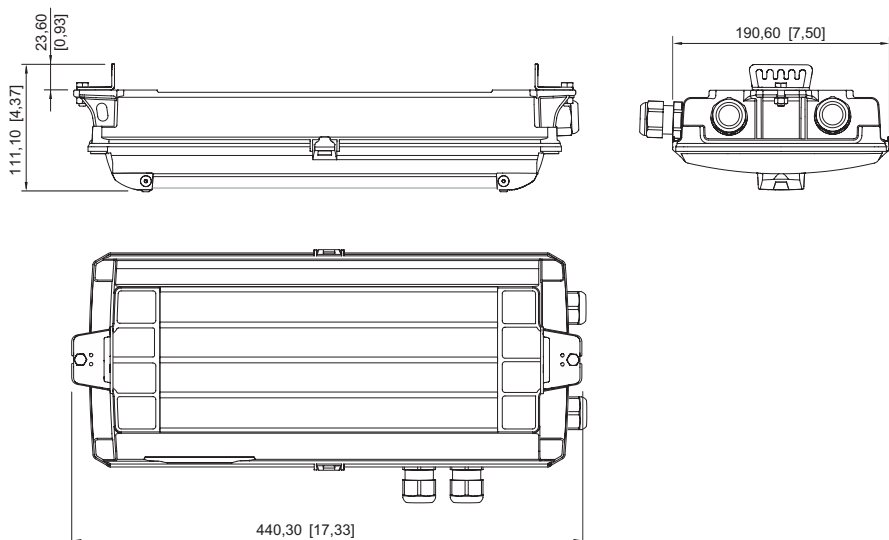

### Datos mecánicos

Grado de protección IP (IEC 60598)	IP66 / IP67
Clase	I
Material del envolvente	Duroplástico
Color de la carcasa	gris claro (RAL 7035)
Difusor	con difusor 2 x 40°
Material de la cubierta	Polycarbonato
Material de junta	Silicona
Sin silicona	sin efecto en el lacado
Regleta de bornes instalada	PE + N + L1 + L2 + L3 + L"
Borne de conexión unifilar máxima	6 mm <sup>2</sup>
Borne de conexión de hilo fino máxima	4 mm <sup>2</sup>
Tipo de cable de conexión	de hilo fino unifilar
Tamaño	1
Anchura	185 mm
Altura	90 mm
Longitud	440 mm
Resistencia a los golpes (IEC 62262)	IK08
Peso	3.4 kg
Peso	7,5 lb
Desconexión de la lámpara	No

### Esquema de medida (todas las medidas en [pulgadas]) – Se reserva el derecho a modificaciones

sin señales de evacuación

con soporte de fijación

# Iluminación

Luminaria compacta Luminaria de seguridad  
con batería

6109/111-0101-160-0111-31-4850-001 N° de art. 287813

para montaje de cable/cadena