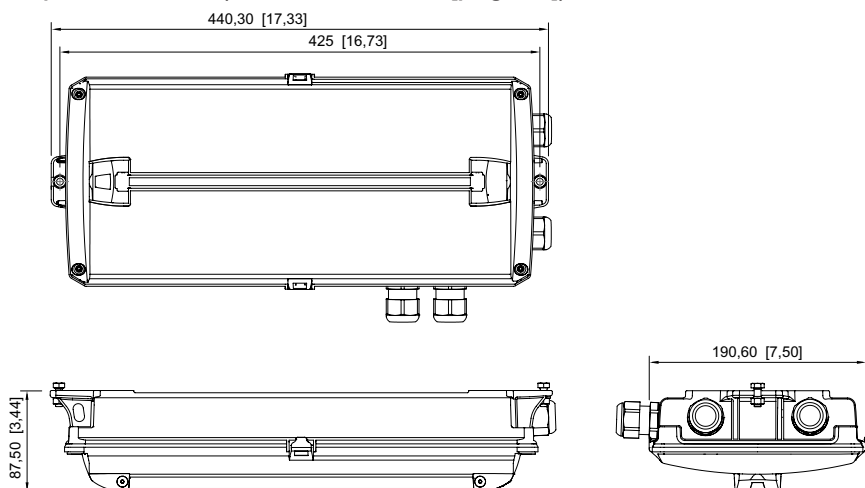

Luminaria compacta Luminaria de seguridad con batería

6109/111-0101-160-0111-31-4850-001 N° de art. 287813

Componentes

Material de tapón de cierre	Poliamida negra
Tapón respiradero	sin
Accesorios	incluido

Esquema de medida (todas las medidas en [pulgadas]) – Se reserva el derecho a modificaciones

sin señales de evacuación