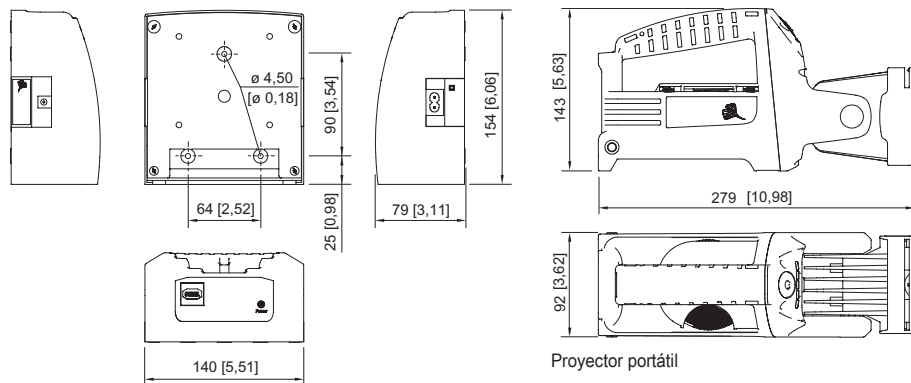

Datos mecánicos

Grado de protección (IP)	IP66
Clase	II (protección aislante)
Material del envoltorio	Poliamida, antichoques
Color de la carcasa	negro
Sin silicona	Contiene silicona
Anchura	92 mm
Altura	143 mm
Longitud	279 mm
Inclinación de la cabeza del reflector	delante: 100°, detrás: 90°
Peso	1.55 kg

L148/1111-100 N° de art. 225000

Datos mecánicos

Peso	3,42 lb
------	---------

Componentes

Modelo batería	Batería de plomo y fieltro, sin mantenimiento, 6 V, 4 Ah
----------------	--

Esquema de medida (todas las medidas en [pulgadas]) – Se reserva el derecho a modificaciones