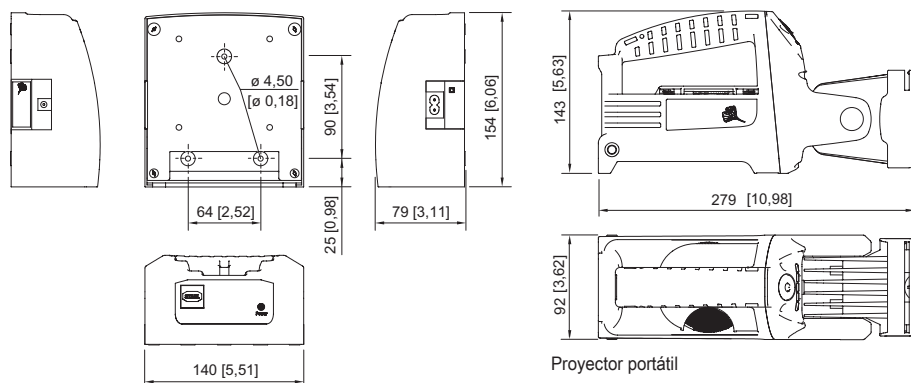

Datos mecánicos

Grado de protección (IP)	IP66
Clase	II (protección aislante)
Material del envoltorio	Poliamida, antichoques
Color de la carcasa	negro
Sin silicona	Contiene silicona
Tipo de cable de conexión	Cable de carga 110...240 V CA
Longitud del cable	1,8 m
Anchura	92 mm
Altura	143 mm

Iluminación

Proyector portátil LED Juego completo

L148/1111-111 N° de art. 225779

Datos mecánicos

Longitud	279 mm
Inclinación de la cabeza del reflector	delante: 100°, detrás: 90°
Peso	1.8 kg
Peso	3,97 lb

Componentes

Clavija	Enchufe europeo, de 2 polos
Modelo batería	Batería de plomo y fieltro, sin mantenimiento, 6 V, 4 Ah

Esquema de medida (todas las medidas en [pulgadas]) – Se reserva el derecho a modificaciones